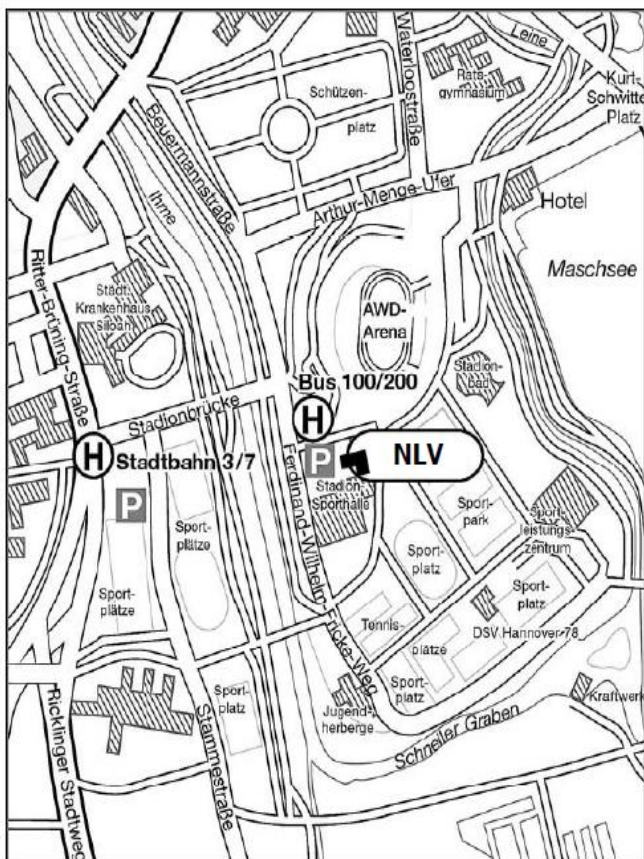

Anreisehinweise

Die NLV - Geschäftsstelle befindet sich im Haus des Sports in der Nähe des Maschsees unmittelbar hinter der HDI-Arena und neben der Swiss Life Hall.

Sie erreichen uns...

...mit der Bahn: Vom Kröpcke oder Hauptbahnhof mit den U-Bahnlinien 3 und 7 Richtung Wettbergen bis Station Stadionbrücke, ca. 5 Minuten Fußweg in Richtung HDI-Arena.

... mit dem Bus: Vom Kröpcke/Opernplatz mit der Buslinie 100 bis zur Station Stadionbad oder Luise-Finke-Weg, Rückfahrt Linie 200

Hinweis: An Veranstaltungstagen in der HDI-Arena werden die Linien 100 und 200 umgeleitet. Ersatzhaltestelle ist die Beuermannstraße.

... mit dem PKW: Von allen BAB-Abfahrten Hannover in Richtung Zentrum, in Zentrumsnähe den Hinweisschildern HDI-Arena folgen

Niedersächsischer Leichtathletik-Verband

Ferdinand-Wilhelm-Fricke-Weg 10

30169 Hannover