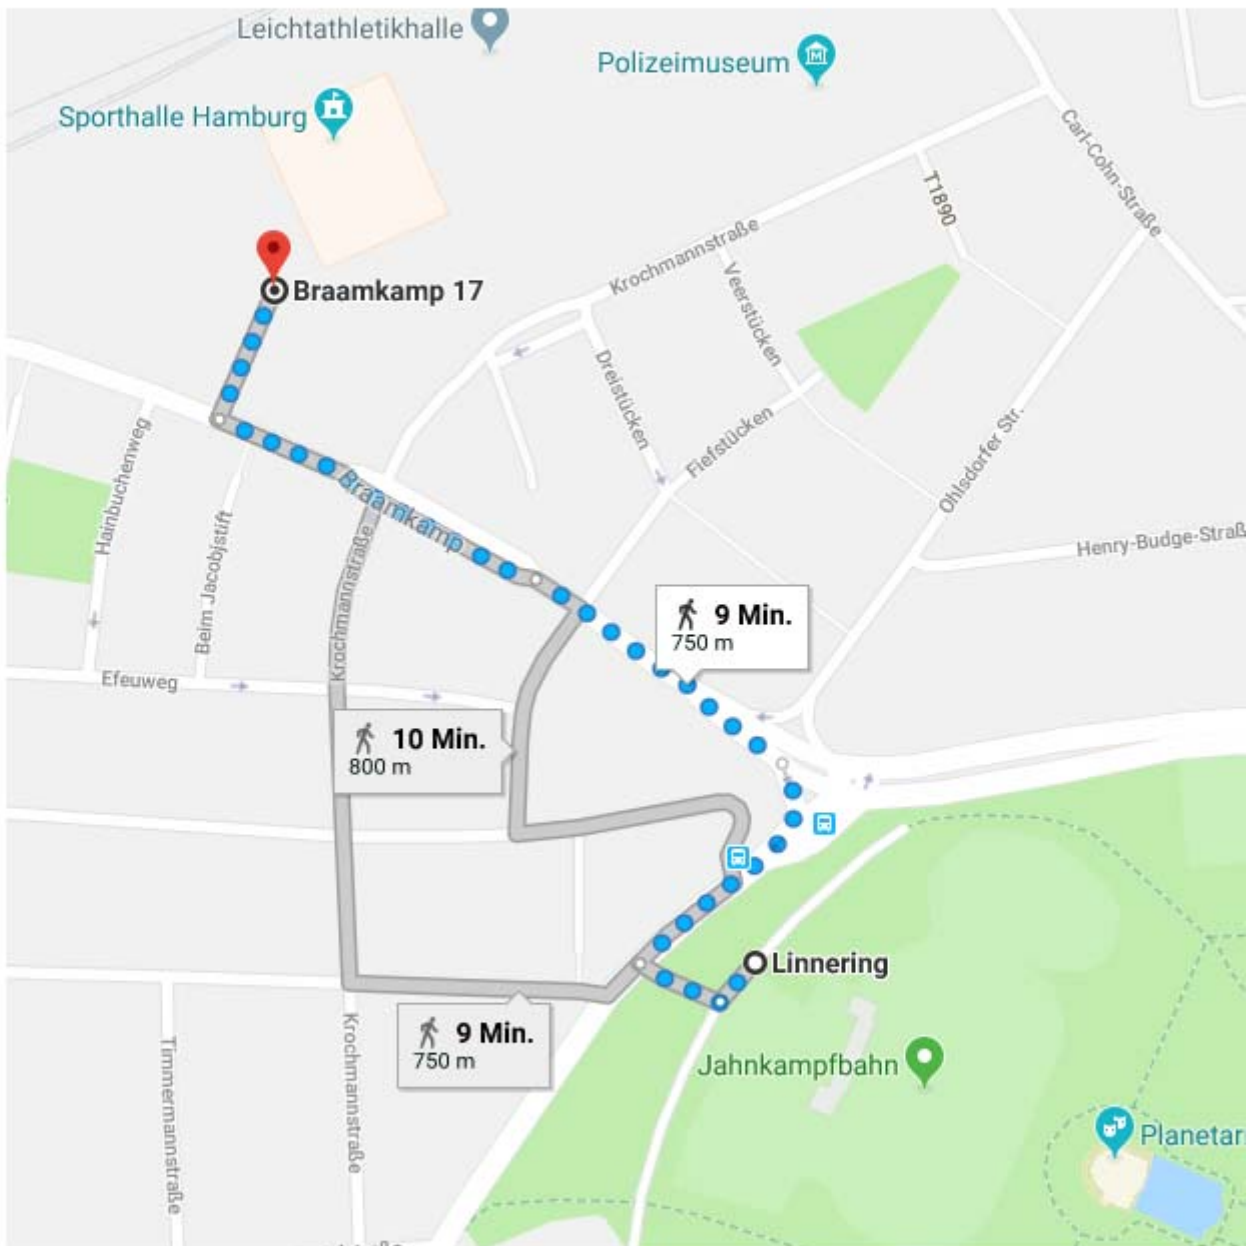

Copy: Googlemaps

In unmittelbarer Nähe des Stadions Jahnkampfbahn (Linnering 3) stehen nur wenige Parkplätze zur Verfügung, da parallel noch eine Jugend-DM Beachvolleyball stattfindet. Ausreichend Parkplätze sind an der Sporthalle Hamburg / Leichtathletikhalle (Zufahrt über Braamkamp ca.9 Minuten Fußweg) vorhanden.

Bitte den Fußweg von der Sporthalle Hamburg zur Jahnkampfbahn für die rechtzeitige Abgabe der Stellplatzkarten (90min Stellplatzzeit) einkalkulieren !!